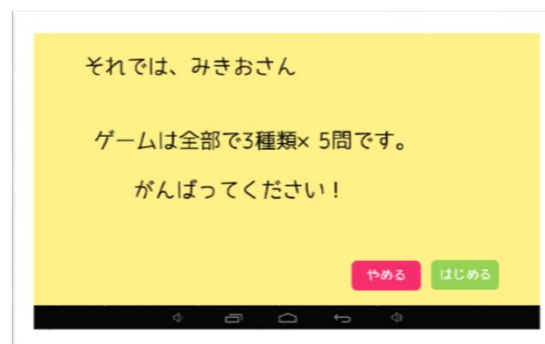

製品とサービス構成

製品の仕様（ログイン認証）

- 各個人の履歴を取得するために、ご利用施設、ユーザアカウント管理をサーバー側で行います。
- セキュリティのため、ユーザログインをパスワードで管理します。

トップ画面

ユーザ選択画面

パスワード認証

ログイン後最初の画面

ゲームスタート画面

製品の仕様（ソフトウェア）

- 手と頭（記憶、計算、判断）を使う6種類のゲームが内蔵されています。
- 1回のゲームセットは、3種類のゲームより「コインでお支払い」は毎回、残り2種類はランダムで選択され3種類のゲームで構成されます。
- 各ゲームの成績をもとにゲームセットごとの成績を点数換算でサーバーに記憶していきます。

コインでお支払計算ゲーム

トランプ位置記憶ゲーム

色順番記憶ゲーム

後出しじゃんけんゲーム