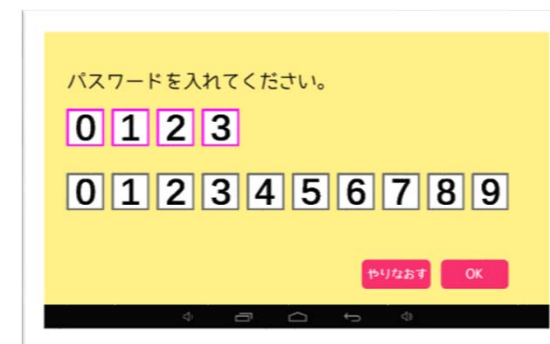

製品の仕様（ログイン認証）

- 各個人の履歴を取得するために、ご利用施設、ユーザアカウント管理をサーバー側で行います。
- セキュリティのため、ユーザログインをパスワードで管理します。

パスワード認証