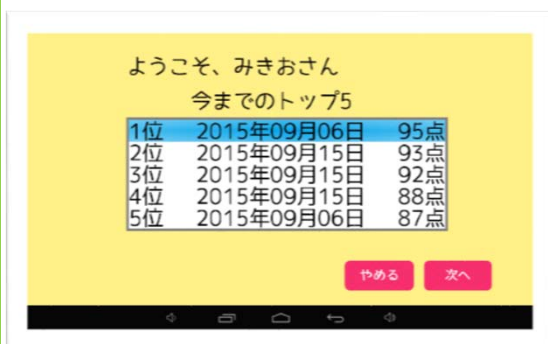

ログイン後最初の画面