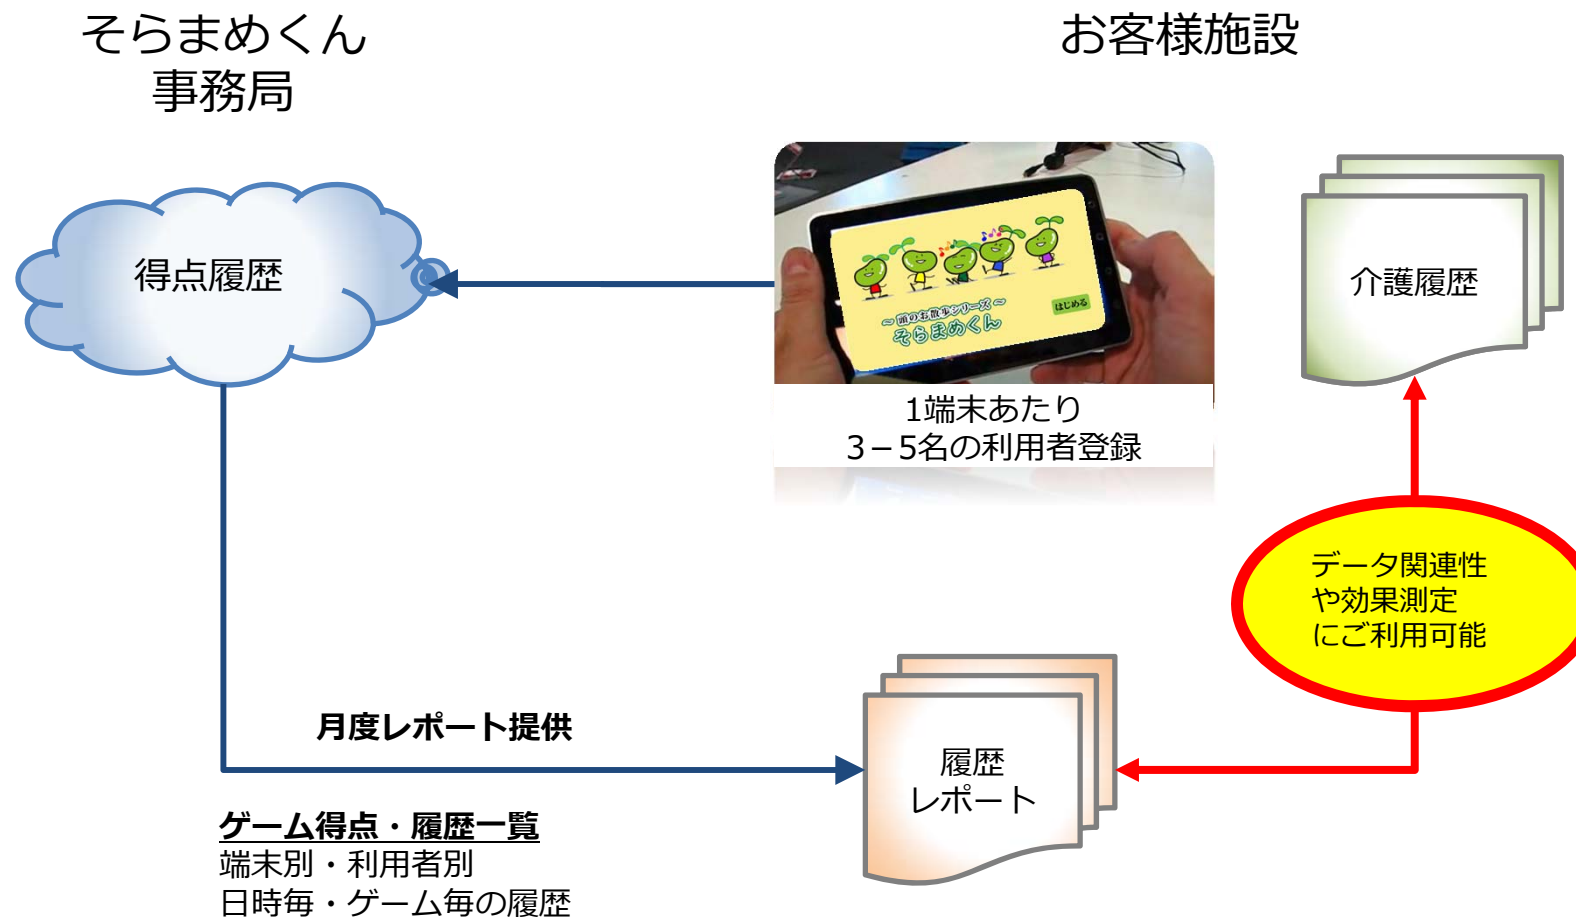

認知症予防・障害者支援 草の根システム

～頭のお散歩～ そらまめくん

エンドユーザー様向け説明資料

※画面ははめ込み合成です。

製品のコンセプト、目的と特長

コンセプト

- 一般に高機能なシステムは、大変高価であり使用方法も習得しないと使い始められないものが多い現状です。
- “そらまめくん”は、まず手軽にご利用いただきながら草の根的に皆様と育てあげていきたいと考えています。

目的

- 手と頭を使います。
- 年配者が心配になる認知症予防効果を期待できます。
- “お金支払い”ゲームは社会復帰目の障がい者の方の疑似トレーニングにもなります。

特長

- 楽しくご利用いただけることを大切にします。
- 導入経費をできるだけ軽減します。
- 利用成績履歴を記録してお届けします。
- 介護履歴との関連が取れる可能性があります。

その他

- 「そらまめくん」はソフトウェア（サーバアクセス必須）ブレインストールの7インチアンドロイドタブレットがセットになった製品です。
- 通常のアンドロイドタブレットとしてもご利用できます。
- 「そらまめくん」構成ゲームやコンテンツは皆様のご意見を伺い随時改版する予定です。

製品とサービス構成

製品の仕様（ログイン認証）

- 各個人の履歴を取得するために、ご利用施設、ユーザアカウント管理をサーバー側で行います。
- セキュリティのため、ユーザログインをパスワードで管理します。

トップ画面

ユーザ選択画面

パスワード認証

ログイン後最初の画面

ゲームスタート画面

製品の仕様（ソフトウェア）

- 手と頭（記憶、計算、判断）を使う6種類のゲームが内蔵されています。
- 1回のゲームセットは、3種類のゲームより「コインでお支払い」は毎回、残り2種類はランダムで選択され3種類のゲームで構成されます。
- 各ゲームの成績をもとにゲームセットごとの成績を点数換算でサーバーに記憶していきます。

コインでお支払計算ゲーム

トランプ位置記憶ゲーム

色順番記憶ゲーム

後出しじゃんけんゲーム