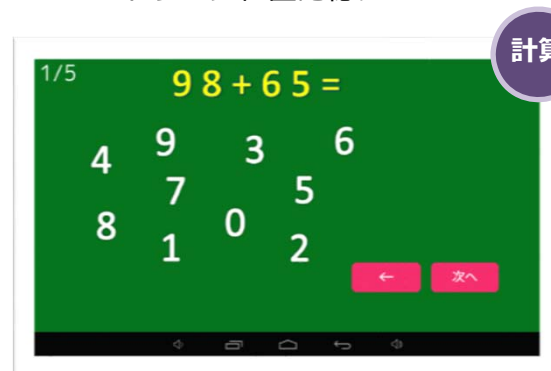

製品の仕様（ソフトウェア）

- 手と頭（記憶、計算、判断）を使う6種類のゲームが内蔵されています。
- 1回のゲームセットは、3種類のゲームより「コインでお支払い」は毎回、残り2種類はランダムで選択され3種類のゲームで構成されます。
- 各ゲームの成績をもとにゲームセットごとの成績を点数換算でサーバーに記憶していきます。

コインでお支払計算ゲーム

トランプ位置記憶ゲーム

色順番記憶ゲーム

後出しじゃんけんゲーム